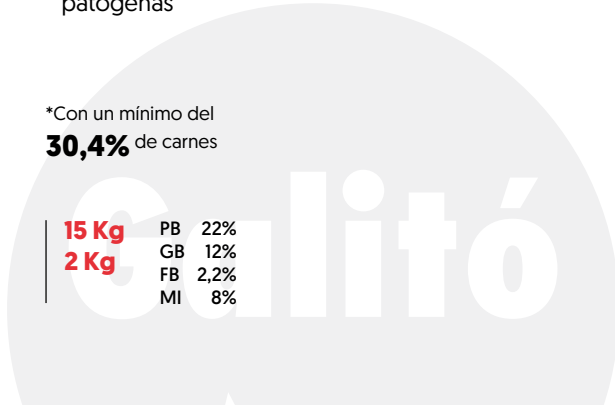

*Con un mínimo del
30,4% de carnes

15 Kg	PB	22%
2 Kg	GB	12%
	FB	2,2%
	MI	8%

VEGFOOD®

PE

Especiales

- No contiene carnes ni grasas animales
- Cubre todas las necesidades nutricionales
- Perfecto estado de salud

*Con un mínimo del
39% de carnes y pescado

18 Kg	PB	28%
	GB	18%
	FB	2%
	MI	6,6%

Alimento natural, bienestar para siempre

Galitó

PETFOODS

GALIPET 

Recetas equilibradas Para mascotas exigentes

Alimento natural, bienestar para siempre